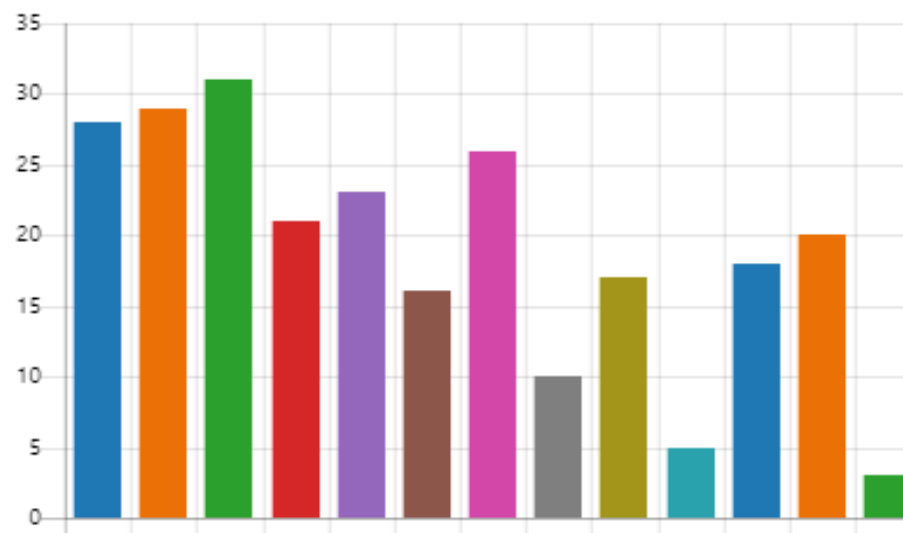

Resultado da votação para chapa do Grêmio Estudantil – Gestão 2022-2023

1. Informe sua turma

Mais Detalhes

● 1º Etim de Administração	28
● 2º Etim de Administração	29
● 3º Etim de Administração	31
● 1º Etim de Informática para In...	21
● 2º Etim de Informática para In...	23
● 3º Etim de Informática para In...	16
● 1º Administração	26
● 2º Administração	10
● 3º Administração- Santa Isabel	17
● 3º Administração- Guararema	5
● 2º Logística	18
● 1º Marketing	20
● 3º Química	3

Total de votos: 247.